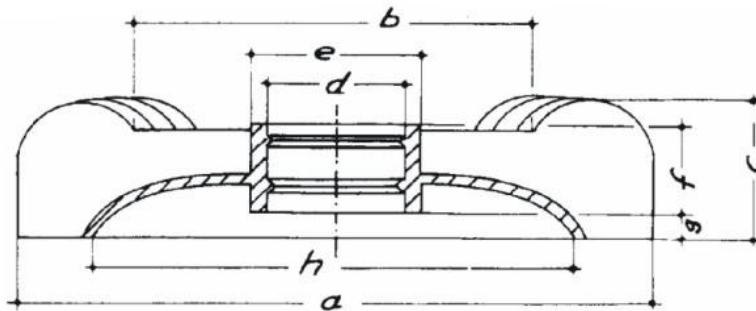

Description

L'aillette de ventilateur de la série CS est un élément en polypropylène moulé par injection de couleur jaune, mécaniquement stable et de dimension variable avec un diamètre intérieur fixe. Des douilles de différents diamètres intérieurs peuvent y être logées pour des axes de diamètres différents.

Anwendung

Durch die beidseitige Buchsenmontage wird der Abstand von Motorgehäuse und Lüfter angepasst und eine individuelle Anpassung verschiedener Motorfabrikate ermöglicht. Es stehen verschiedenste Standard-Buchsen zur Verfügung. Stimmt die Standardbohrung nicht überein, kann eine Vollbuchse nach Wunsch ausgedreht werden. Eine eventuell vorhandene Keilnut muss herausgestemmt werden.

Utilisation

Le montage de la douille des deux côtés permet de régler la distance entre le boîtier du moteur et le ventilateur et d'étendre ainsi l'utilisation de l'aillette de ventilateur à une large gamme de moteurs. Diverses douilles avec alésage standard sont disponibles. Si l'alésage standard ne convient pas, une douille complète peut être usinée sur mesure. Une rainure à clavette est à usiner après le tournage.

Lüfterflügel Ventilateur Artikel Nr. No d'article	Typ Baugröße Type grandeur	Abmessungen Dimensions							
		a	b	c	d	e	f	g	h
WET455.CS71	CS 71	123	75	26	27	33	15	10	99
WET455.CS80	CS 80	132	79	25	27	33	15	10	104
WET455.CS90	CS 90	165	95	32	42	50	18	13	131
WET455.CS100	CS 100	171	99	36	42	50	18	10	147
WET455.CS112	CS 112	212	124	46	56	63	24	15	174
WET455.CS132	CS 132	247	134	56	56	63	24	17	203
WET455.CS160	CS 160	296	172	56	69	76	29	17	244
WET455.CS180	CS 180	335	214	55	69	76	29	17	276

Buchsen Douilles Artikel Nr. No d'article	Typ für Lüfter Type pour ventilateur	Bohrungen [mm] Alésages [mm]
WET456.CS71/80-(Ø)	CS 71/80	0, 14, 16, 19, 20, 22
WET456.CS90/100-(Ø)	CS 90/100	0, 24, 25, 30
WET456.CS112/132-(Ø)	CS 112/132	0, 28, 30, 32, 38, 40, 45
WET456.CS160/180-(Ø)	CS 160/180	0, 42, 45, 50