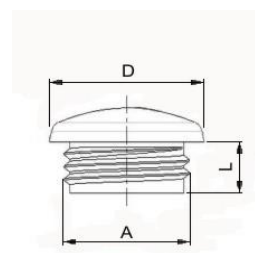

Matière Polyamide 6.6
 Couleurs disponibles: - gris-clair, RAL 7035
 - noir, RAL 9005
 Plage de température: -20°C +100°C

Blindstopfen

Bouchon

Abmessung	Artikel-Nr.	Farbe	Gewindelänge	Durchmesser	Verkaufseinheit	Preis		
Dimensions	No d'art.	Couleur	Longueur du filetage	Diamètre	Emballages de	Prix		
[A mm]			[L mm]	[D mm]	[Stk./pcs]	[CHF/100 pcs]		
M 12 x 1.5	VS.KS.HG.M12x1.5	hellgrau / gris-clair RAL 7035	6	17	Gemäss Ihrem Wunsch / selon votre désir	5.70		
M 16 x 1.5	VS.KS.HG.M16x1.5		6	22		6.20		
M 20 x 1.5	VS.KS.HG.M20x1.5		6	25		6.80		
M 25 x 1.5	VS.KS.HG.M25x1.5		7	31		9.10		
M 32 x 1.5	VS.KS.HG.M32x1.5		8	37		16.60		
M 40 x 1.5	VS.KS.HG.M40x1.5		9	46		31.70		
M 50 x 1.5	VS.KS.HG.M50x1.5		10	60		63.30		
M 63 x 1.5	VS.KS.HG.M63x1.5		12	75		82.20		
M 12 x 1.5	VS.KS.SZ.M12x1.5		schwarz / noir RAL 9005	6		17	Gemäss Ihrem Wunsch / selon votre désir	5.70
M 16 x 1.5	VS.KS.SZ.M16x1.5			6		22		6.20
M 20 x 1.5	VS.KS.SZ.M20x1.5	6		25	6.80			
M 25 x 1.5	VS.KS.SZ.M25x1.5	7		31	9.10			
M 32 x 1.5	VS.KS.SZ.M32x1.5	8		37	16.60			
M 40 x 1.5	VS.KS.SZ.M40x1.5	9		46	31.70			
M 50 x 1.5	VS.KS.SZ.M50x1.5	10		60	63.30			
M 63 x 1.5	VS.KS.SZ.M63x1.5	12		75	82.20			