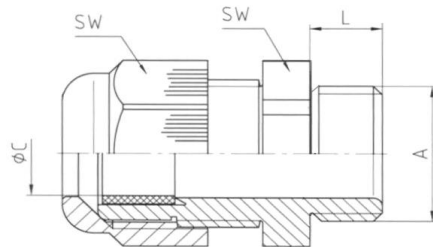

Presse-étoupe

Presse-étoupe conforme à la norme EN 50262 en matière synthétique avec filet de raccordement métrique et sécurité antivibrations

Matière

Corps: Polyamide 6, sans halogène
Bague d'étanchéité: Néoprène
Couleurs disponibles: - gris-clair, RAL 7035
- gris, RAL 7001
- noir, RAL 9005
Plage de température: -20°C +80°C
Type de protection: IP 68 -5 bars
Approbations: VDE, UR, UL, CSA