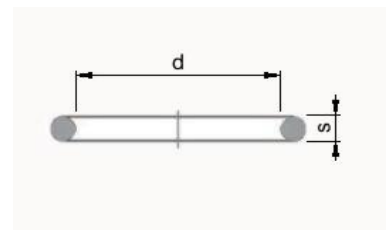

O-Ring

Joint torique

O-Ring zum abdichten der Kabelverschraubung oder Blindstopfen

Joint torique pour étancher des presse-étoupes ou des bouchons

Material Perbunan (NBR)
 Lieferfarben: - schwarz
 Temp.Bereich: 80°C - 100°C

Matière Perbunan (NBR)
 Couleurs disponibles: - noir
 Plage de température: 80°C - 100°C

Abmessung	Artikel-Nr.	Farbe	Durchmesser	Dicke	Verkaufseinheit	Preis
Dimensions	No d'art.	Couleur	Diamètre	Epaisseur	Emballages de	Prix
[A mm]			[d mm]	[s mm]	[Stk./pcs]	[CHF/100 pcs]
M 12 x 1.5	OR.M12	schwarz / noir	11.0	1.5	Gemäss Ihrem Wunsch / selon votre désir	3.40
M 16 x 1.5	OR.M16		15.0	2.0		3.40
M 20 x 1.5	OR.M20		17.5	2.0		4.20
M 25 x 1.5	OR.M25		24.0	2.0		6.70
M 32 x 1.5	OR.M32		29.5	2.0		10.20
M 40 x 1.5	OR.M40		36.0	2.0		10.20
M 50 x 1.5	OR.M50		48.0	2.0		15.50
M 63 x 1.5	OR.M63		60.0	3.0		26.50