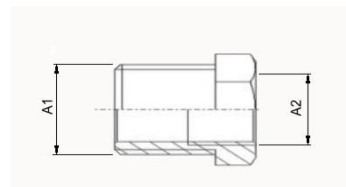

Gewinde aussen	Artikel-Nr.	Farbe	Gewinde innen	Verkaufseinheit	Preis
Dimension extérieure	No d'art.	Couleur	Dimension intérieure	Emballages de	Prix
[A1 mm]			[A2 mm]	[Stk./pcs]	[CHF/100 pcs]
M 12	EW.KS.HG.M12_M16	hellgrau / gris-clair RAL 7035	M 16	Gemäss Ihrem Wunsch / selon votre désir	59.90
M 16	EW.KS.HG.M16_M20		M 20		66.00
M 20	EW.KS.HG.M20_M25		M 25		79.80
M 25	EW.KS.HG.M25_M32		M 32		253.40
M 32	EW.KS.HG.M32_M40		M 40		394.80

Gewinde aussen	Artikel-Nr.	Farbe	Gewinde innen	Verkaufseinheit	Preis
Dimension extérieure	No d'art.	Couleur	Dimension intérieure	Emballages de	Prix
[A1 mm]			[A2 mm]	[Stk./pcs]	[CHF/100 pcs]
M 16	RD.KS.HG.M16_M12	RAL 7035	M 12	Gemäss Ihrem Wunsch / selon votre désir	47.80
M 20	RD.KS.HG.M20_M12		M 12		48.20
M 20	RD.KS.HG.M20_M16		M 16		48.20
M 25	RD.KS.HG.M25_M16		M 16		72.00
M 25	RD.KS.HG.M25_M20		M 20		72.00
M 32	RD.KS.HG.M32_M20	hellgrau / gris-clair	M 20		114.00
M 32	RD.KS.HG.M32_M25		M 25		114.00
M 40	RD.KS.HG.M40_M25		M 25		236.10
M 40	RD.KS.HG.M40_M32		M 32		236.10
M 50	RD.KS.HG.M50_M32		M 32		403.80
M 50	RD.KS.HG.M50_M40	M 40	403.80		
M 63	RD.KS.HG.M63_M40	M 40	456.40		
M 63	RD.KS.HG.M63_M50	M 50	456.40		