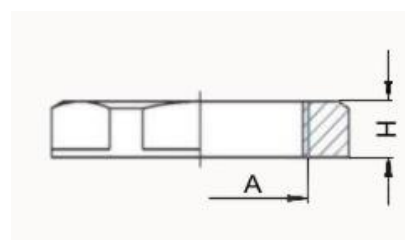

Contre-écrou

Le contre-écrou correspond à la norme DIN 46320 et est d'une qualité et d'une exécution particulièrement solides et résistantes.

Matière Polyamide 6, renforcé
Couleurs disponibles: - gris-clair, RAL 7035
- gris, RAL 7001
- noir, RAL 9005
Plage de température: -20°C .... +110°C