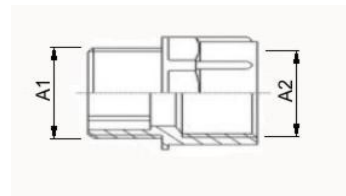

Erweiterung

Amplificateur

Erweiterung aus Kunststoff

Amplificateur en matière synthétique

Material Polyamid 6, 30% GF verstärkt
Lieferfarben: - Hellgrau, RAL 7035
Temp.Bereich: 80°C .... - 100°C

Matière Polyamide 6, renforcé
Couleurs disponibles: - gris-clair, RAL 7035
Plage de température: 80°C .... - 100°C

Gewinde aussen	Artikel-Nr.	Farbe	Gewinde innen	Verkaufseinheit	Preis
Dimension extérieure	No d'art.	Couleur	Dimension intérieure	Emballages de	Prix
[A1 mm]			[A2 mm]	[Stk./pcs]	[CHF/100 pcs]
M 12	EW.KS.HG.M12_M16	hellgrau / gris-clair RAL 7035	M 16	Gemäss Ihrem Wunsch / selon votre désir	59.90
M 16	EW.KS.HG.M16_M20		M 20		66.00
M 20	EW.KS.HG.M20_M25		M 25		79.80
M 25	EW.KS.HG.M25_M32		M 32		253.40
M 32	EW.KS.HG.M32_M40		M 40		394.80

Reduzierung

Réducteur

Reduzierung aus Kunststoff

Réducteur en matière synthétique

Material Polyamid 6, 30% GF verstärkt
Lieferfarben: - Hellgrau, RAL 7035
Temp.Bereich: 80°C .... - 100°C

Matière Polyamide 6, renforcé
Couleurs disponibles: - gris-clair, RAL 7035
Plage de température: 80°C .... - 100°C