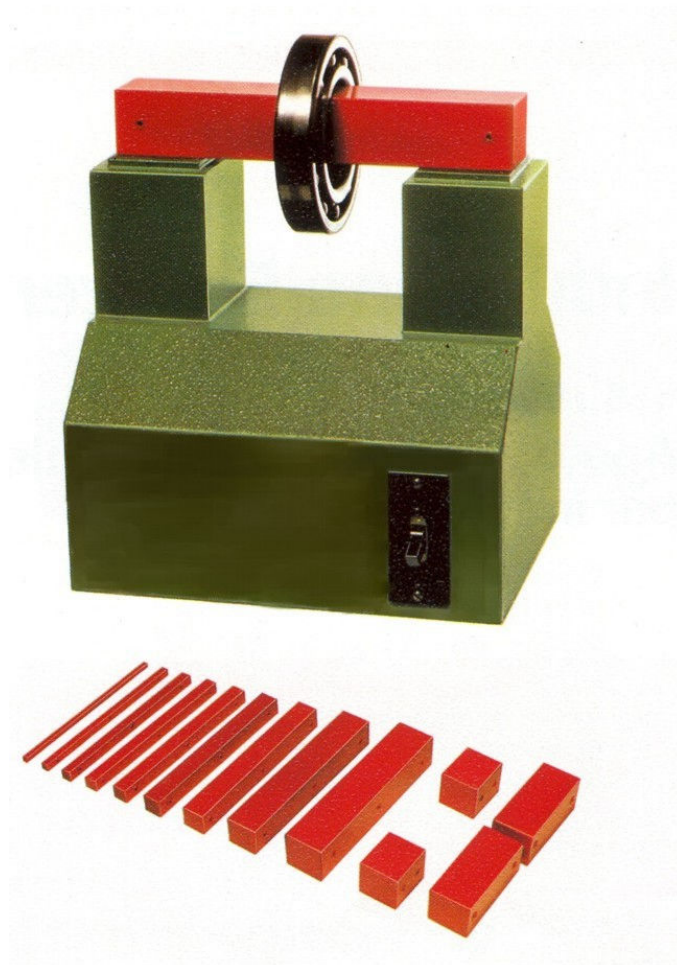

SCHIBLI AG BELLACH

WMA652

Induktions-Erhitzer für Kugellager

Zum induktiven Anwärmen von Kugellagern, Ringen, Büchsen, Zahnrädern usw.

Die Informationen in diesem Datenblatt basieren auf gleichen Informationen unseres Vorlieferanten. Diese sind an Fachleute gerichtet, die sie nach eigenem Ermessen und auf eigene Gefahr verwenden. Wir garantieren keine günstigen Ergebnisse und übernehmen keine Verpflichtung oder Haftung für die gemachten Angaben oder Resultate, die aufgrund dieser Angaben erzielt werden.

SCHIBLI AG BELLACH

Das kleine, universell einsetzbare Gerät.

Anschluss: 220 V, 16 A

Gewicht: 16kg

Masse: 270 x 200 x 250mm

Auflagelisten : In verschiedenen Abmessungen, Siehe Lagerliste.

Mit dem Induktions-Erhitzer können alle Metallteile rationell, gleichmässig und sauber zum aufschumpfen angewärmt werden.

Lagerliste:

Artikel Nr.	Bezeichnung / Typ
WMA652.JE2	Induktions-Erhitzer JE-2
WMA652.001	Satz Auflagelisten bestehend aus: 1 Stk. 10 x 10 x 240 mm 1 Stk. 20 x 20 x 240 mm 1 Stk. 25 x 25 x 240 mm
WMA652.002	Auflageliste, 8 x 6 x 240 mm
WMA652.003	Auflageliste, 10 x 10 x 240 mm
WMA652.004	Auflageliste, 14 x 14 x 240 mm
WMA652.005	Auflageliste, 17 x 17 x 240 mm
WMA652.006	Auflageliste, 20 x 20 x 240 mm
WMA652.007	Auflageliste, 25 x 25 x 240 mm
WMA652.008	Auflageliste, 30 x 30 x 240 mm
WMA652.009	Auflageliste, 40 x 40 x 240 mm
WMA652.010	Auflageliste, 50 x 50 x 240 mm
WMA652.011	Auflageliste, 50 x 50 x 120 mm
WMA652.012	Auflageliste, 50 x 50 x 60 mm, 1 Satz = 2 Stk.