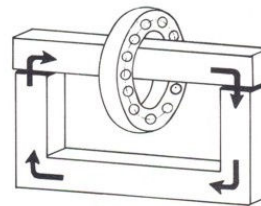

Motoren und Antriebstechnik
Elektromaschinen und Elektrowicklerei
Produkte für die Elektroindustrie

Gurzelenstrasse 12, CH-4512 Bellach
Tel. 032 618 40 10, Fax 032 618 40 11
Fax Werkstatt 032 618 40 13
E-Mail info@schibli-ag-bellach.ch
URL www.schibli-ag-bellach.ch

SCHIBLI AG BELLACH

WMA652

Induktions-Erhitzer für Kugellager

Zum induktiven Anwärmen von Kugellagern, Ringen, Büchsen, Zahnrädern usw.

Die Informationen in diesem Datenblatt basieren auf gleichen Informationen unseres Vorlieferanten. Diese sind an Fachleute gerichtet, die sie nach eigenem Ermessen und auf eigene Gefahr verwenden. Wir garantieren keine günstigen Ergebnisse und übernehmen keine Verpflichtung oder Haftung für die gemachten Angaben oder Resultate, die aufgrund dieser Angaben erzielt werden.